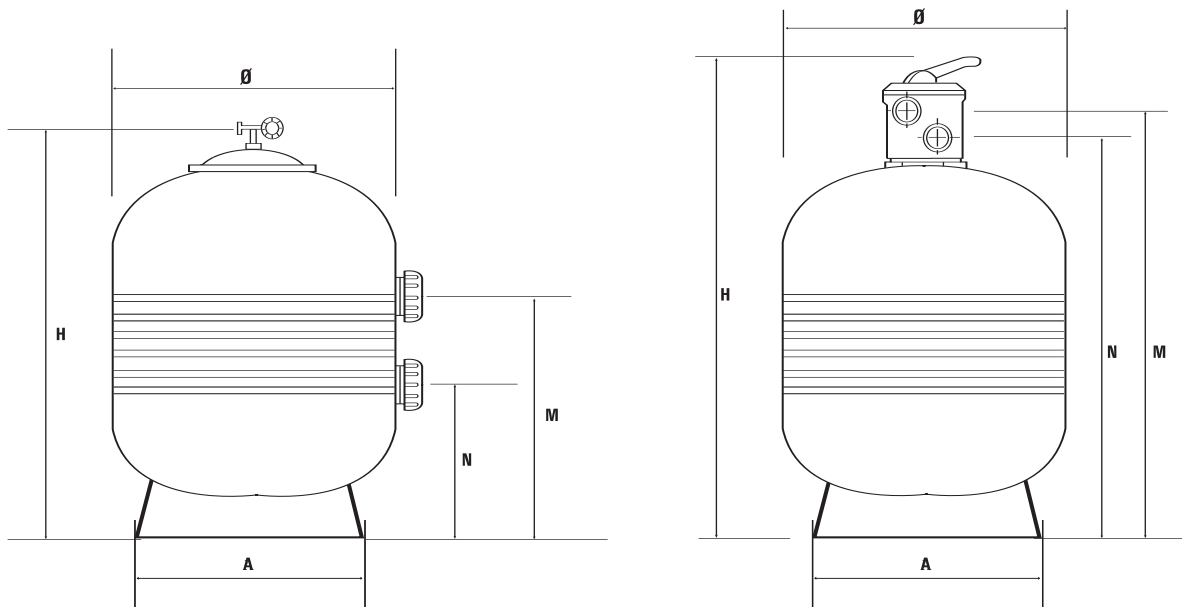

- Filtre fabriqué en PEHD
- Fermeture du couvercle par bride en plastique
- Equipé de bras collecteurs et diffuseur en plastique inaltérable
- Equipé d'un manomètre purge d'air manuelle et purge d'eau manuelle
- Vanne multivoies à six positions: Filtration, lavage, rinçage, recirculation, vidange et fermeture
- Pression de service: 2kg/cm²
- Pression d'essai: 3kg/cm²

- Filtro fabricado en polietileno de alta densidad
- Cierre de la tapa mediante zuncho
- Montado con colectores y difusor en material plástico inalterable
- Equipado con manómetro purga de aire manual y purga de agua manual
- Válvula selectora de seis vías para operaciones de: filtración, lavado, enjuague, recirculación, vaciado y cerrado
- Presión de trabajo: 2kg/cm²
- Presión de prueba: 3kg/cm²

Another addition to Certikin's range of top quality swimming pool filters.

We have the filter to fit every pool...

MAX2000 - Dimensions - Dimensiones

Max2000 - Side

Model Modelo	Ø mm	H mm	A mm	N mm	M mm
FSM380	380	615	346	202	322
FSM430	430	690	346	272	397
FSM480	480	729	398	295	420
FSM560	560	816	398	345	470
FSM660	660	925	490	385	510

Max2000 - Top

Model Modelo	Ø mm	H mm	A mm	N mm	M mm
FTM380	380	880	346	640	700
FTM430	430	935	346	703	783
FTM480	480	975	398	752	832
FTM560	560	1050	398	818	898
FTM660	660	1125	490	890	950

	Model / Modèle / Modelo				
Ø Filter / Filtre / Filtro	380mm	430mm	480mm	560mm	660mm
Filtration Area / Surface de Filtration / Superficie DE Filtración	0,113m ²	0,146m ²	0,180m ²	0,246m ²	0,342m ²
Flow / Débit / Caudal	5,5m ³ /h	7m ³ /h	9m ³ /h	12m ³ /h	17m ³ /h
Sand / Sable / Arena	40kg	60kg	85kg	135kg	250kg
Granular Size /Granulometrie /Granulometria	0,5-0,7mm	0,5-0,7mm	0,5-0,7mm	0,5-0,7mm	0,5-0,7mm