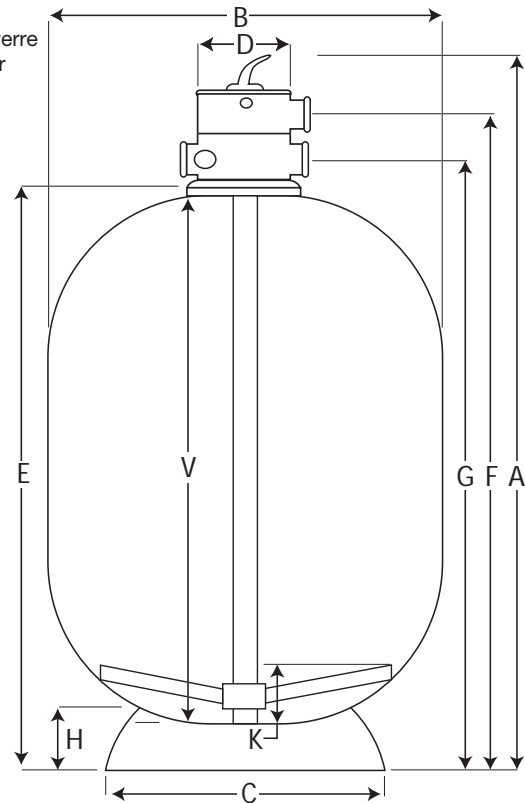

Model Modèle Filtermodell Modelo	A	B	C	D	E	F	G	H	V	K
TMV-18	885	460	360	180	635	745	685	65	570	100
TMV-24	950	610	490	180	700	800	750	70	660	100

Filter Model Modèle de filtre Filtermodell Modelo del Filtro	Tank Diameter Diamètre du réservoir Tank Durchmesser Diámetro del Tanque	Bed Depth Profondeur du lit Bettiefe Profundidad del Filtro	Filter Area Zone du filtre Filterfläche Área del Filtro	Valve Size Taille de la soupape Ventilgröße Tamaño de la Válvula (inch, en pouces, Zoll, pulgadas/mm)	Pea Gravel Gravier à taille de pois Erbsenkies Grava	Sand Sable Sand Arena	Zeoplus Zeoplus Zeoplus Zeoplus	Max. Flow Flux maximum Max. Fluß Flujo Máximo	Max. Pool Size Taille maximale de la piscine Max. Poolgröße Tamaño Máximo de la Piscina
	(mm)	(mm)	(m ²)		(kg)	(kg)	(kg)	(m ³ /hr, Std)	(m ³)
TMV-18	460	350	0.166	1½ / 50	NR	75	60	8.5	50
TMV-24	610	380	0.300	1½ / 50	NR	125	100	14.5	85